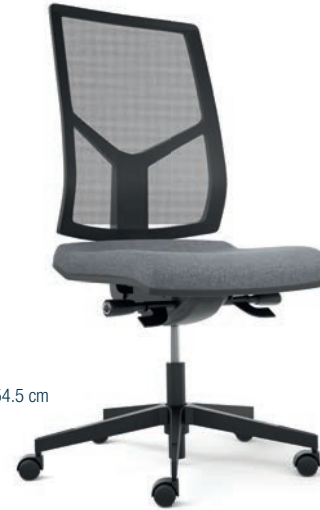

Opus

Un classique ultra personnalisable

- › Dossier tissu ou résille réglable en hauteur (+ 6 cm)
- › Mécanisme synchrone ergonomique avec translation d'assise

H. max. 121.5 cm
L. 66.6 cm
P. 63.4 cm
H. d'assise : 42 > 54.5 cm